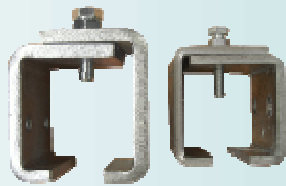

# Les pièces de rechange

Le partenaire de vos portes coupe-feu

Produits conformes à la NF-S 61937 et à la EN 10294

Téléchargez rapports d'essais et fiches sur [www.cemap.fr](http://www.cemap.fr)

**REMACG** : Jeux de mâchoires

Possibilité de réaliser des mâchoires pour rail spécifiques

**RECARTER** : Carter

**REV** : Ventouse de rechange 24 ou 48V, Rupture ou Emission

**REVIP** : Ventouse de rechange IP 42 sortie sur fil longueur 2 m.

**REVATEX** : Ventouse Antidéflagrante de rechange

**REBATDAD** : Batterie DAD 12 V 2Ah

**REBATDADM** : Batterie DAD - Madicob / Lotus - 12 V

**SUPRAIL200** : Support rail rallongé 200mm

**REEQME180 ou 90** : Equerre de porte entraxe 180 ou 90 avec mentonnet