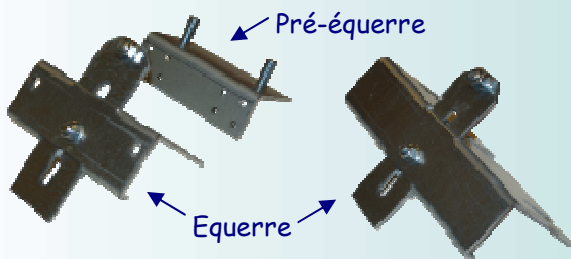

Possibilité de réaliser des mâchoires pour rail spécifiques

**RECARTER** : Carter

**REV** : Ventouse de rechange 24 ou 48V, Rupture ou Emission

**REVIP** : Ventouse de rechange IP 42 sortie sur fil longueur 2 m.

**REVATEX** : Ventouse Antidéflagrante de rechange

**REBATDAD** : Batterie DAD 12 V 2Ah

**REBATDADM** : Batterie DAD - Madicob / Lotus - 12 V

**SUPRAIL200** : Support rail rallongé 200mm

**REEQME180 ou 90** : Equerre de porte entraxe 180 ou 90 avec mentonnet