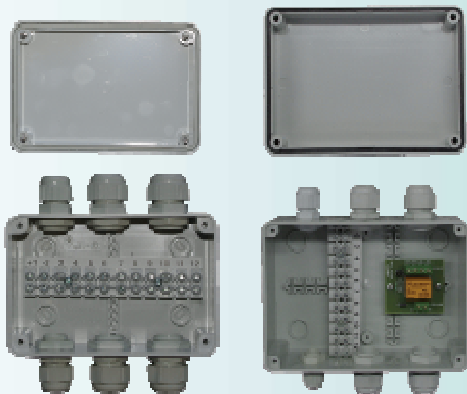

Les bandeaux d'issue

Produits conformes à la NF-S 61937 et à la EN 10294
Téléchargez rapports d'essais et fiches sur www.cemap.fr

Le partenaire de vos
portes coupe-feu

- BAND** : Bandeaux,
- longueur : - 2500 mm
 - 600 mm
 - 400 mm
 - Force : 300 DaN
 - Tension : 12, 24 ou 48 V Rupture

DMBBGVERT : Déclencheur manuel à membrane déformable vert

BGIF120 : Bornier GIF 120x80x50
BGIF150 : Bornier GIF 150x110x70
BGIFARE150 : Bornier GIF avec anti réarmement 24/48 V

CODF : Interrupteur début/fin de course monté sur support adapté au rail (**préciser le type de rail 3,4,5, ou 6**) avec actionneur à fixer sur la porte.
CODFCGAL : Interrupteur début/fin de course à tête orientable, à levier à galet sans support